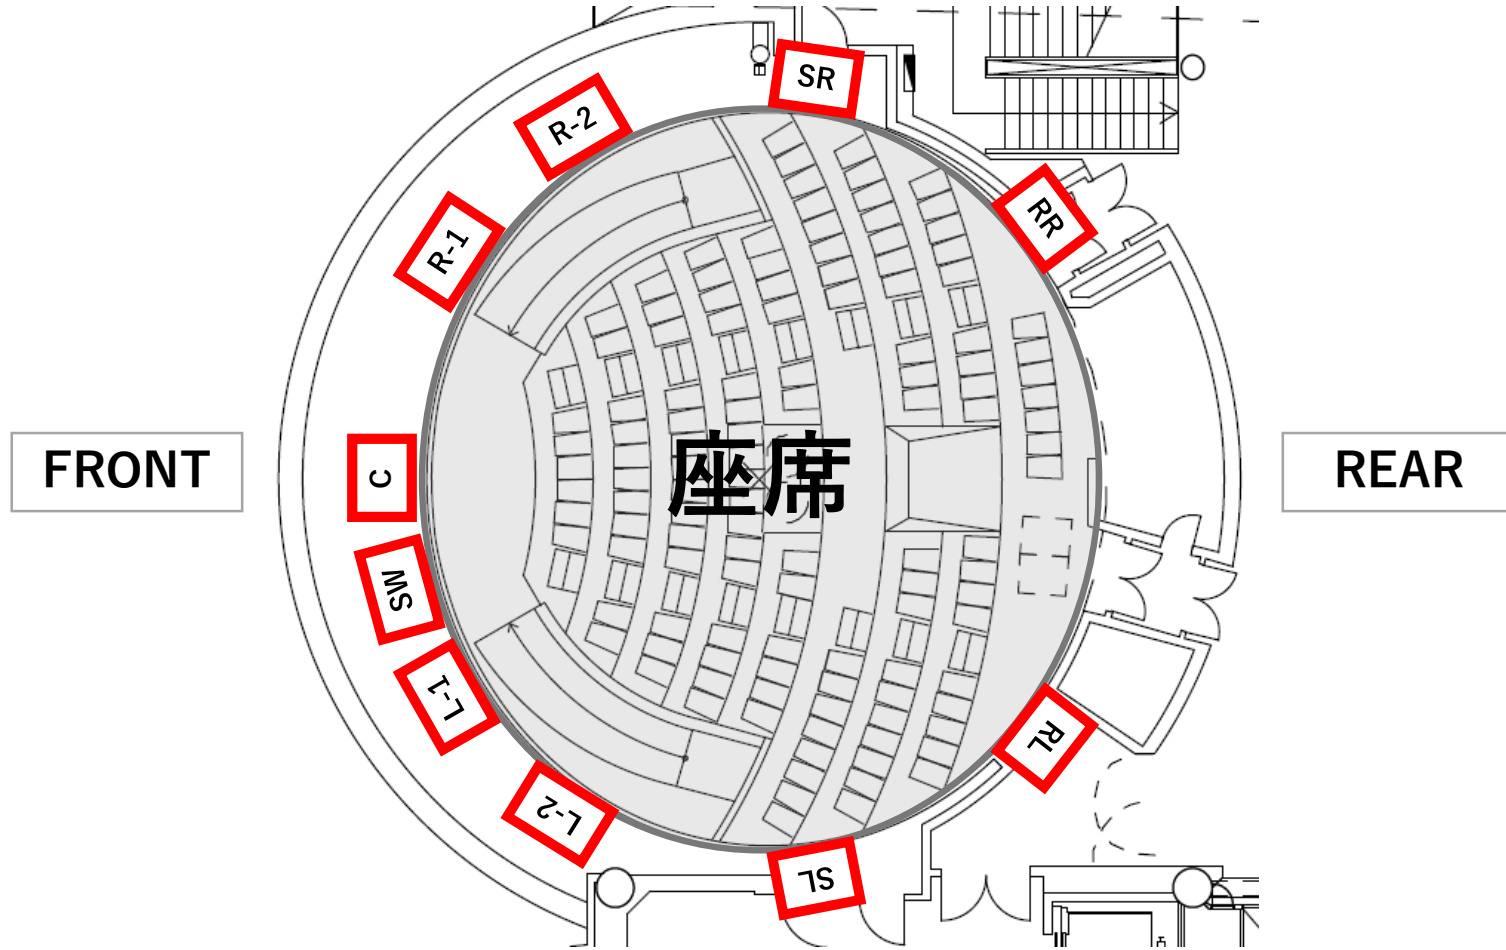

未来館ドームシアター
スピーカー配置
参考 平面図

未来館ドームシアター
スピーカー配置
参考断面図